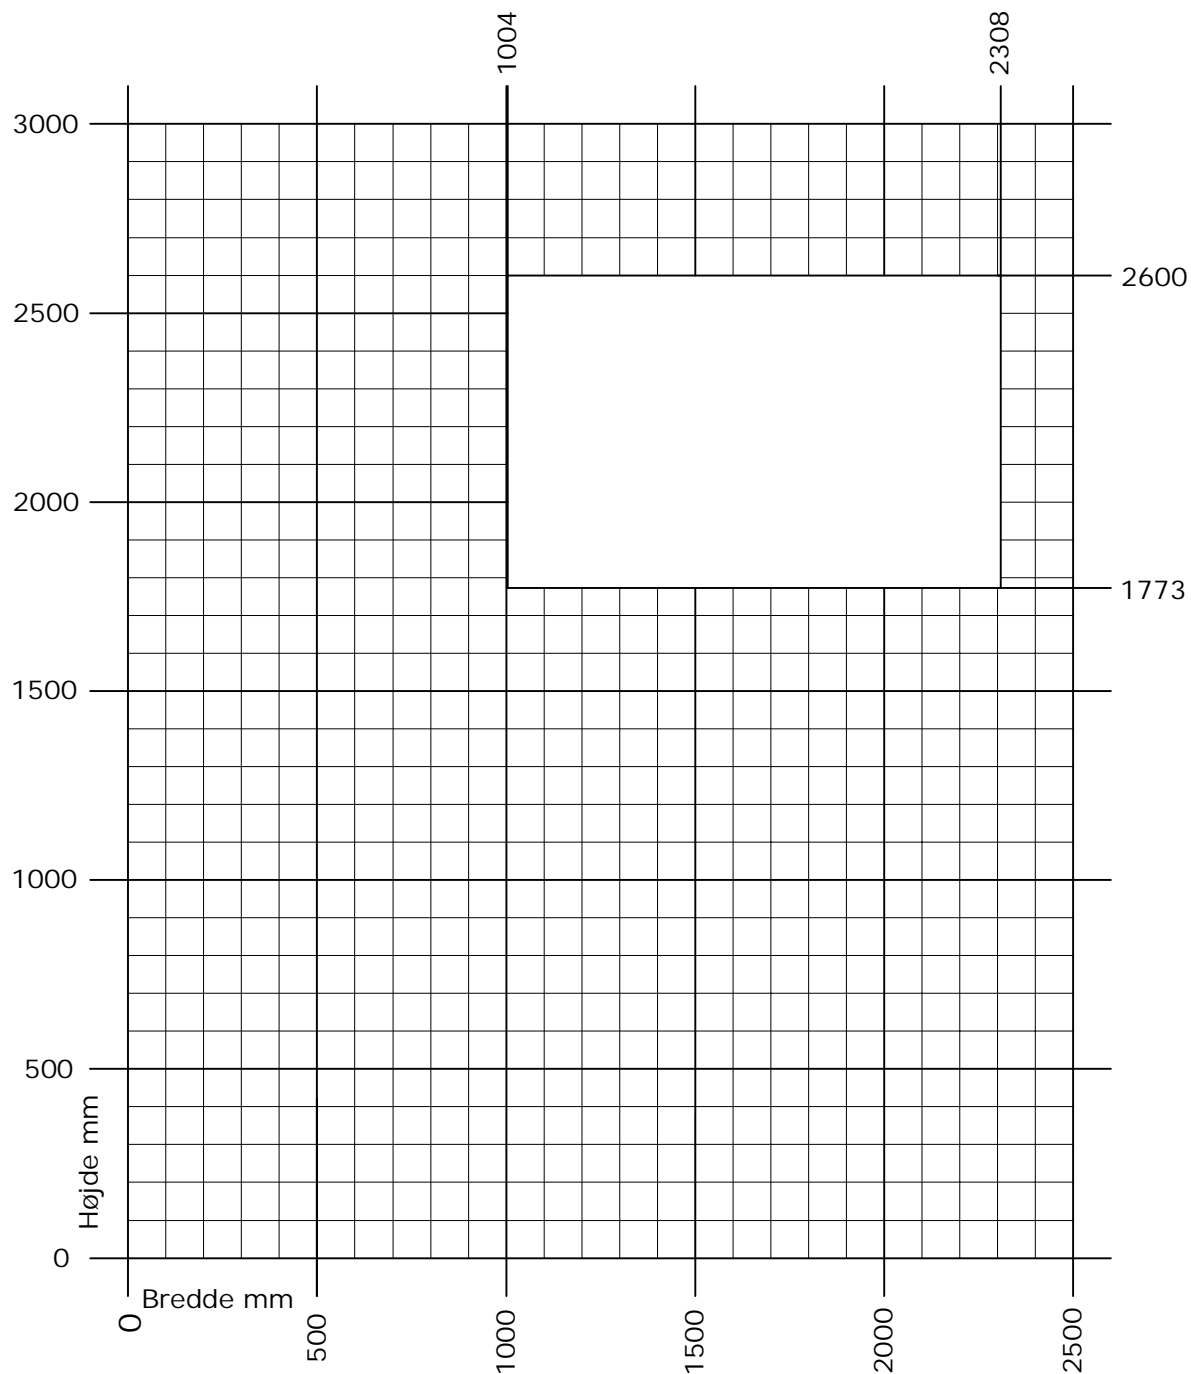

Futura+i

Dreje terrassedør

Dobbelt

Min. - Max. mål

Rammebredde < 535,4 mm rammevægt max. 80 kg.
Rammebredde > 534,4 mm rammevægt max. 100 kg.

DK Min. - Max. måls tabel
Indadgående dreje dobbelt terrassedør

www.idealcombi.dk

UK Min. - Max. dim. table
Inward opening turn double terrace door

www.idealcombi.com

TYPE

Futura+

Rev. no. 02

Drawing no. PLU-GRA328 A

idealcombi
Udvikler vinduet